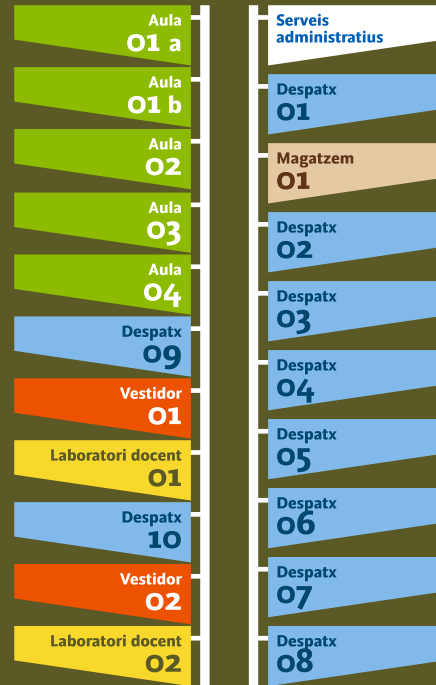

Universitat de les Illes Balears

Facultat de Medicina

Cra. de Valldemossa

-1

PLANTA

H

SECTOR

Despatx

Vestidor

Aula

Magatzem

Laboratori

-1

PLANTA

R

SECTOR

accés

Secar de la Real

a

ZONA

b

ZONA

-2

PLANTA